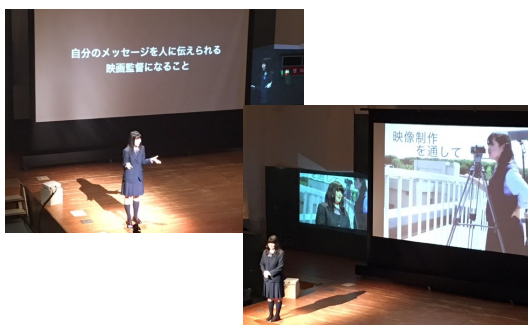

映像芸術科発表会（H29.11.8所沢市民文化センターミューズ）

今号のコンテンツ

音楽科
第16回定期演奏会レポート

映像芸術科16期生発表会
出会い 壁 こだわり 夢

華麗な競演「ダンス発表会」
間もなく開催！

美術部 埼玉県高校美術展

演劇部 埼玉県高校演劇中央
発表会（県大会）出場

学校説明会・体験入学（体験
レッスン）等のお知らせ

ぜひ御登録ください！！
埼玉県立芸術総合高等学校
メール配信サービスの御案内

芸総生の発表会・展覧会や学校説明会・体験入学（体験レッスン）等の情報を随時メールで配信しています。

ぜひ御登録いただき、芸総生の様々な芸術の表現活動を御覧いただくとともに、中学生の皆さんは芸総のことをもっと詳しく知っていただければ幸いです。

芸総メール配信サービス「登録用コード」