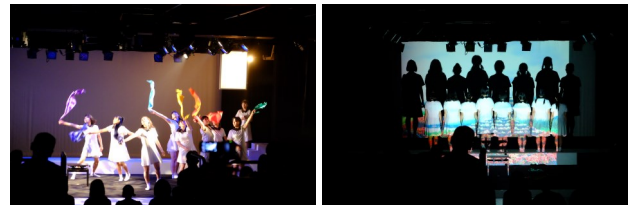

大変盛り上がりました。御来場いただいた皆様からの暖かい拍手の中、今年度の音楽科最大イベント「定期演奏会」は、無事に終演の運びとなりました。

音楽科第16回定期演奏会（H29.11.11ウエスタ川越大ホール）

映像芸術科

十人十色の『出会い 壁 こだわり 夢』を熱く語る

映像芸術科第16期生が、これまでに経験してきたことを振り返りながら思い思いに発表する新たな企画「映像芸術科発表会」を11月8日（水）所沢市民文化センターミューズ・キューブホールにて行いました。「出会い」「壁」「こだわり」「夢」の4つのテーマの中から一つ選び、テーマごとに一人5分という制限時間の中で、16期生全員がプレゼンテーション形式で発表しました。

華麗な競演「ダンス発表会」間もなく開演!

舞台芸術科17期生による「ダンス発表会」が間もなく開催されます。約1年半の授業で学んできたクラシックバレエとモダンダンスの学習成果発表会として2年生全員が出演します。舞台芸術科では、経験の有無を問わず、全員がクラシックバレエを基礎から学んでいくカリキュラムになっています。未経験者にとっては入学当初は苦勞もあったかもしれませんが、今回の発表会では経験者も未経験者も同じ舞台上立ち、息を合わせ、集団としての舞台表現に挑みます。ぜひ、皆様お誘いあわせのうえ御来場いただき、17期生による華麗な舞踊を御鑑賞ください。

舞台芸術科第17回ダンス発表会

- 日時:平成29年11月25日(土)
13時開演(12時30分開場)
- 会場:埼玉県立芸術総合高等学校 舞台総合練習場
- 内容:第1部 クラシックバレエ
「くるみ割り人形」より
第2部 創作ダンス

演劇部

「埼玉県高等学校演劇中央発表会(県大会)」出場決定!!

県内各地区で開催された秋季演劇地区発表会の結果、本校演劇部はブロック代表として推薦され、県大会に出場します。地区大会を突破した作品は「朝がある(柴幸男作・芸術総合高等学校演劇部潤色)」です。この作品はもともと太宰治の「女生徒」をモチーフにしたもので、男性の一人芝居だった戯曲を、本校演劇部が女子10人で演じる芝居へとアイデアを出し合ってアレンジしました。朝の一瞬を、そこに存在するもの全ての思考や世界を、舞台に閉じ込めようという挑戦的な作品となっています。ぜひ会場にお越しいただき、光と音と映像によるギミックが随所に施された芸総生によるクオリティの高い芝居をお楽しみいただければ幸いです。

第66回埼玉県高等学校演劇中央発表会

- 上演日時:平成29年11月18日(土)
15時10分から(上演時間約1時間)
- 会場:彩の国さいたま芸術劇場大ホール(入場無料)
JR埼京線「与野本町」駅西口下車 徒歩7分

9月四つ葉祭(文化祭)で上演した時の様子

お知らせ

学校説明会・体験入学(体験レッスン)等のお知らせ

【体験入学・体験レッスン等】(事前申込み必要)

※会場は全て本校です。

■美術科