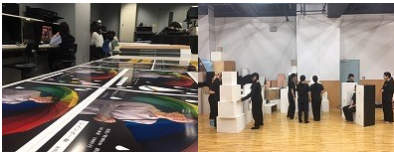

ぜひ御登録いただき、芸総生
の様々な芸術の表現活動を御覧
いただくとともに、中学生の皆
さんは芸総のことをもっと詳し
く知っていただければ幸いです。

芸総メール配信サービス「登録用コード」

TOPIC

高大連携「学校外学修講座」
芸術総合×日本大学芸術学部

本校では日本大学芸術学部の御協力により、大学の施設で大学の先生から学ぶ機会を設けています。今年度も日本大学芸術学部演劇学科及び写真学科とコラボした学校外学修講座を開講し、本校生徒にとって大変有意義な学びが展開されました。

左:デジタル画像出力演習(映像概論)
右:演劇・戯曲ワークショップ(劇表現)

「四つ葉祭」華やかなステージ・パフォーマンスも圧巻！

芸術総合高校の文化祭「四つ葉祭」の魅力の一つに、校内の至る所で繰り広げられるステージ・パフォーマンスがあります。同時進行で様々なパフォーマンスが披露されるため、一日で全ての会場に足を運ぶことは難しく、二日間来校して楽しめる方も毎年いらっしゃるくらいです。音楽科や舞台芸術科の演奏・演技・演舞に加えて、部活動や生徒有志によるパフォーマンスのどれをとってもレベルが高く、今年も観客を魅了していました。