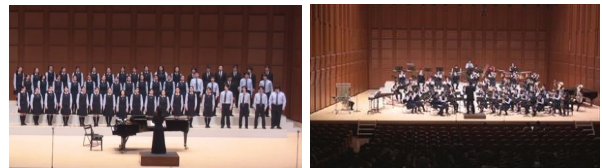

埼玉県立芸術総合高等学校音楽科第16回「定期演奏会」

■日時:11月11日(土)13時30分開場(14時開演)

■会場:ウェスタ川越大ホール(入場無料)

昨年度「第15回定期演奏会」の様子

お知らせ

学校説明会・体験入学(体験レッスン)等のお知らせ

ホームページもぜひご覧ください!
<http://www.geiso-h.spec.ed.jp>

【体験入学・体験レッスン等】(事前申込み必要)

※会場は全て本校です。

- ■美術科 【中学校3年生対象(体験入学Ⅱ～Ⅳとも対象は同じ)】
  体験入学Ⅱ 10月21日(土)9:00～12:30
  体験入学Ⅲ 11月18日(土)9:00～12:30
  体験入学Ⅳ 1月21日(日)9:00～12:30
- ■音楽科 【中学校1～3年生対象(体験レッスンⅡ・Ⅲとも対象は同じ)】
  体験レッスンⅡ 10月29日(日)13:30～15:30
  体験レッスンⅢ 12月17日(日)13:30～15:30
- ■映像芸術科 【中学校1～3年生対象】
  体験入学Ⅱ 10月22日(日)9:30～12:30
  【中学校3年生対象】
  体験入学Ⅲ 12月16日(土)9:30～12:30
- ■舞台芸術科 【中学校1～3年生対象】
  実技基礎レッスン 10月21日(土)13:20～15:30
  【中学校3年生対象】
  実技体験レッスン 12月16日(土)13:20～16:00

【学校説明会等】

- ■授業参観ツアー(事前申込み不要)
  【中学校1～3年生保護者及び中学校教員対象】
  11月16日(木)10:30～12:30
- ■学校説明会(一部事前申込み必要)
  【中学校1～3年生対象】
  11月18日(土)13:30～16:00
- ■学校説明会(事前申込み必要)
  午前の部【中学校3年生対象】
  1月20日(土)9:30～12:00
  午後の部【中学校1～2年生対象】
  1月20日(土)13:30～16:00

※学校説明会の全体会後の学科説明会に参加する場合は、事前申込みが必要な場合がありますので、学校案内または本校のWebサイトを御確認のうえ、事前にお申込みください。

※本校では、随時「学校見学及び学校概要説明等」を受け付けています。

御希望の方は、直接お電話で教頭までお問い合わせください。お待ちしております。(電話番号:04-2949-4052)